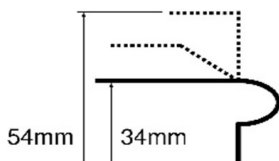

Clip de fixation

pour profilé CD 60/27

Capacité de charge 150 N / 15 kg

 Plage de réglage du bord inférieur du plafond brut au bord inférieur du profilé CD **34 à 54 mm**

Article no.

pces / paque

237000001

100