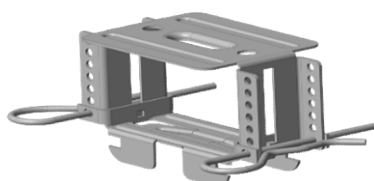

Article no.	pces / paque
Suspenseur direct ajustable pour profilé CD 60/27 Réglable de 40 à 70 mm (du bord inférieur du plafond au bord inférieur du profilé) Capacité de charge 400 N / 40 kg	236060000	50