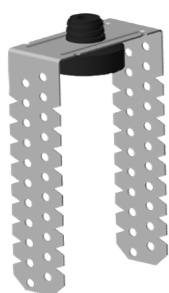

Suspenseur direct a. caoutchouc

pour profilé CD 60/27
isolation acoustique testée avec l'élément en caoutchouc 2-pièces
capacité de charge 400 N / 40 kg
Longueur **125 mm**

Article no.

pces / paque

235125666

100