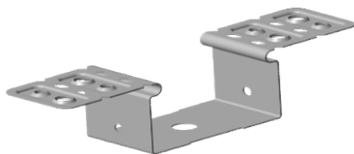

Article no.

pces / paque

235200666

100

ACCESOIRES POUR CLOISONS SÈCHES

Support pivotant de réglage
pour profilé CD 60/27

Longueur mm	Article no.	pces / paque
30	237000030	100
60	237000060	100
90	237000090	100