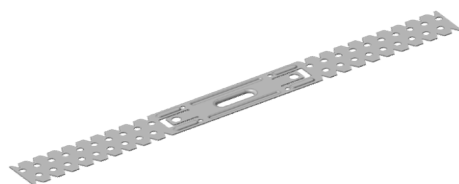

ACCESOIRES POUR CLOISONS SÈCHES

Suspenseur direct 65

pour profilé CD 60/27
Capacité de charge 400 N / 40 kg
Longueur **65 mm**

Article no.

pces / paque

235052000

100

Suspenseur direct 125