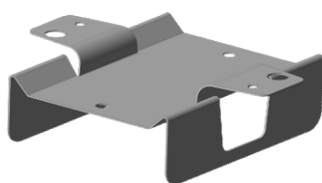

Article no.	pces / paque
Suspenseur/fixation direct pour profilé CD 60/27 Fixation directe à glisser Capacité de charge 250 N / 25 kg Longueur 75 mm	235040000	100