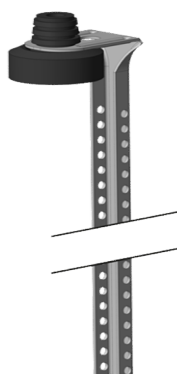

Article no.	pces / paque
Raccord nonius	229000000	100

Capacité de charge 400 N / 40 kg
(en fonction de la partie inférieure du cintre utilisé)
Longueur 92 mm

	Article no.	pces / paque
Pièce de raccordement nonius	229200000	100

pour l'extension des suspensions Nonius de 160 mm max.
Capacité de charge de 400 / 40 kg
(en fonction de la partie inférieure du cintre utilisé)
Longueur 200 mm

	Article no.	pces / paque
Suspenseur Nonius partie supérieur	16/30GU	100

isolation acoustique testée avec l'élément en caoutchouc 2-pièces
Capacité de charge 400 N / 40 kg
Livraison en version étirée/non coudée
Longueur 240 mm