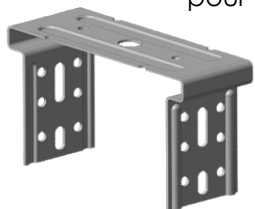

Article no.

pces / paque

235200666

100

ACCESOIRES POUR CLOISONS SÈCHES

Support pivotant de réglage
pour profilé CD 60/27

Longueur mm	Article no.	pces / paque
30	237000030	100
60	237000060	100
90	237000090	100