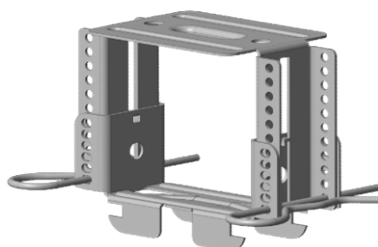

Article no.	pces / paque
Suspenseur direct ajustable pour profilé CD 60/27 Réglable de 60 à 110 mm (du bord inférieur du plafond au bord inférieur du profilé) Capacité de charge 400 N / 40 kg	236110000	50