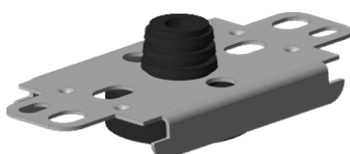

pour l'extension des suspensions Nonius de 160 mm max.
Capacité de charge de 400 / 40 kg
(en fonction de la partie inférieure du cintre utilisé)
Longueur 200 mm

	Article no.	pces / paque
Suspenseur Nonius partie supérieur	16/30GU	100

isolation acoustique testée avec l'élément en caoutchouc 2-pièces
Capacité de charge 400 N / 40 kg
Livraison en version étirée/non coudée
Longueur 240 mm

	Article no.	pces / paque
Goupille de sécurité pour suspenseur nonius Capacité de charge 400 N / 40 kg (en fonction de la partie inférieure du cintre utilisé) Longueur 72 mm	76	100

	Article no.	pces / paque
Suspenseur/fixation direct pour profilé CD 60/27 Fixation directe à glisser Capacité de charge 250 N / 25 kg Longueur 75 mm	235040000	100

	Article no.	pces / paque
Suspenseur direct Click-Fix pour profilé CD 60/27 Suspension directe à cliquer Capacité de charge 400 N / 40 kg -> fixation centrale Capacité de charge 250 N / 25 kg -> fixation latérale	235125777	100