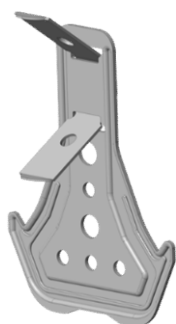

ACCESOIRES POUR CLOISONS SÈCHES

Accessoires pour profilés CD

	Article no.	pces / paque
Equerre en forme d'ancre pour profilé CD 60/27 Capacité de charge 250 N / 25 kg Longueur 50 mm	239200000	100

	Article no.	pces / paque
Suspension à ressort pour profilé CD 60/27 Capacité de charge 250 N / 25 kg Longueur 80 mm	239300000	100

	Article no.	pces / paque
Suspenseur en forme d'ancre pour profilé CD 60/27 Capacité de charge 250 N / 25 kg Longueur 90 mm	239100000	100

	Article no.	pces / paque
Suspenseur en forme d'ancre pour profilé CD 60/27 Capacité de charge 250 N / 25 kg Longueur 170 mm	239170000	100