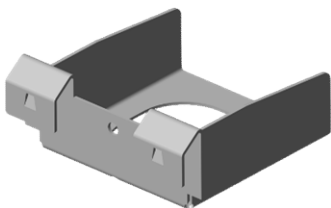

ACCESOIRES POUR CLOISONS SÈCHES

Tige à oeillet zinguée

Fil de suspension avec œillet
Capacité de charge 250 N / 25 kg
(selon la partie inférieure de la
partie inférieure du cintre)

Longueur mm	Article no.	pces / paque
125	14/12	100
250	14/25	100
375	14/37	100
500	14/50	100
750	14/75	100
1000	14/100	100
1250	14/125	100
1500	14/150	100
1750	14/175	100
2000	14/200	100
2500	14/250	100
3000	14/300	100

Raccord en croix de sécurité

pour profilé CD 60/27, de niveau

Article no. pces / paque

239610000 100