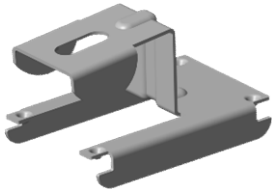

ACCESOIRES POUR CLOISONS SÈCHES

Clip d'appui

pour profilé CD 60/27
Plage de serrage jusqu'à 17 mm

Article no.

pces / paque

239900000

50