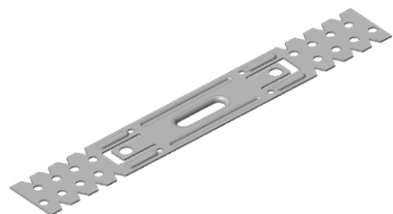

ACCESOIRES POUR CLOISONS SÈCHES

Suspenseur direct 65

pour profilé CD 60/27
Capacité de charge 400 N / 40 kg
Longueur **65 mm**

Article no.

pces / paque

235052000

100