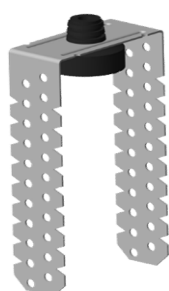

Suspenseur direct a. caoutchouc

pour profilé CD 60/27
isolation acoustique testée avec l'élément en caoutchouc 2-pièces
capacité de charge 400 N / 40 kg
Longueur **200 mm**

Article no.

pces / paque

235200666

100