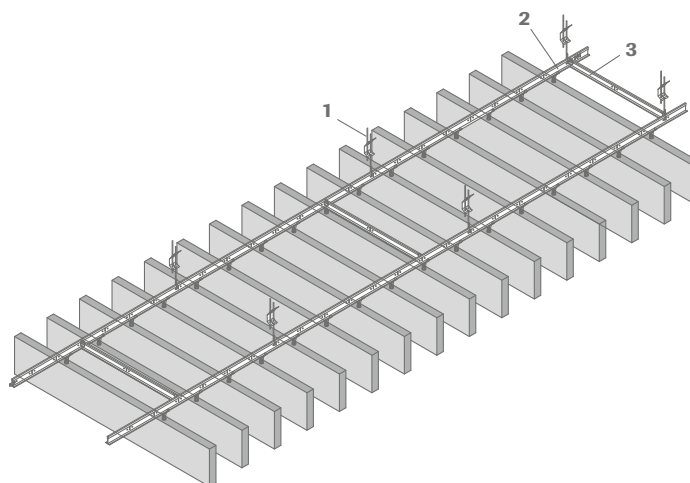

FreeStyle Baffles

Lc / Cc

3

	Longueur	Hauteur	Épaisseur	Code	Revêtement en textile de couleur	Unités/paquet	α_w/NRC	Cat. L.
FreeStyle S	1200 mm	200 mm	40 mm	sur demande	tissu de couleur	6	0,60/0,70	E
	1200 mm	200 mm	40 mm	00076308	revêtu d'un voile non-tissé blanc	6	0,60/0,70	E
FreeStyle M	1200 mm	400 mm	40 mm	sur demande	tissu de couleur	3	0,60/0,70	E
	1200 mm	400 mm	40 mm	00076639	revêtu d'un voile non-tissé blanc	3	0,60/0,70	E
FreeStyle L	1200 mm	600 mm	40 mm	sur demande	tissu de couleur	2	0,60/0,70	E
	1200 mm	600 mm	40 mm	00076796	revêtu d'un voile non-tissé blanc	2	0,60/0,70	E

Dimensions spéciales sur demande.

Voir documentation FreeStyle 1588

Accessoires de montage avec système S 3

	Réf.	Nom/dimensions/surface	Code	Unités/paquet
1	12/30/2	Suspente avec double ressort diamètre : 4 mm, charge maximale : 0,25 KN plage de serrage maxi. : 270 mm, maintenir un débordement mini. de 15 mm		100 pièces
2	45	Profilé porteur hauteur : 38 mm, largeur : 24 mm, face visible : blanche, longueur : 3750 mm		25 pièces
3	46	Entretoise hauteur : 32 mm, largeur : 24 mm, face visible : blanche, longueur : 625 mm		75 pièces
4/5		Le kit de montage pour le système S 3 comprend : 2 système de suspension avec deux clips de fixation et 2 vis à double filetage à tête géométrique pour se connecter au clip de fixation	00082766	2 pièces

Veuillez commander un kit de montage par baffle.

Clip de connexion pour le raccordement longitudinal des baffles, code no. 00080545