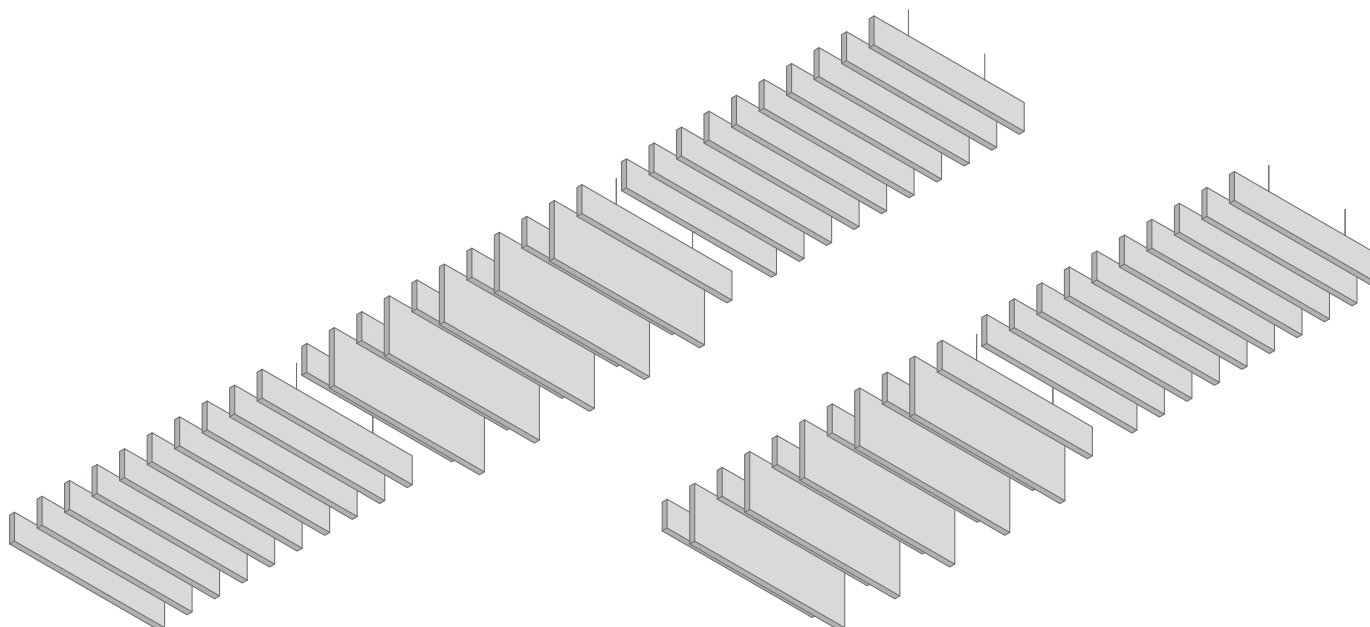

FreeStyle Baffles – Système de suspension

Couleurs, voir pages 44 et 45.

FreeStyle Baffles

Lc / Cc

3

	Longueur	Hauteur	Épaisseur	Code	Revêtement en textile de couleur	Unités/ paquet	α_w/NRC	Cat. L
FreeStyle S	1200 mm	200 mm	40 mm	sur demande	tissu de couleur	6	0,60/0,70	E
	1200 mm	200 mm	40 mm	00076308	revêtu d'un voile non-tissé blanc	6	0,60/0,70	E
FreeStyle M	1200 mm	400 mm	40 mm	sur demande	tissu de couleur	3	0,60/0,70	E
	1200 mm	400 mm	40 mm	00076639	revêtu d'un voile non-tissé blanc	3	0,60/0,70	E
FreeStyle L	1200 mm	600 mm	40 mm	sur demande	tissu de couleur	2	0,60/0,70	E
	1200 mm	600 mm	40 mm	00076796	revêtu d'un voile non-tissé blanc	2	0,60/0,70	E

Dimensions spéciales sur demande.

Voir documentation FreeStyle 1588

Kit de montage pour système de suspension

Nom/dimensions	Code	Unités/paquet
Le kit comprend: 2 cables métalliques longueur 1500 mm, d'un galet autobloquant pour le réglage du cable, fixation du plafond M6	00082765	2 pièces
Pince de connexion pour la connexion longitudinale des lamelles	00080545	25 pièces

Veuillez commander un kit de montage par baffle.