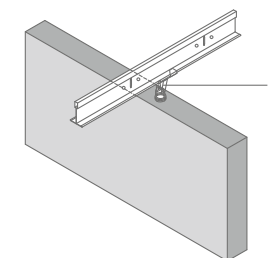

FreeStyle Baffles

Lc / Cc

3

	Longueur	Hauteur	Épaisseur	Code	Revêtement en textile de couleur	Unités/paquet	α_w/NRC	Cat. L.
FreeStyle S	1200 mm	200 mm	40 mm	sur demande	tissu de couleur	6	0,60/0,70	E
	1200 mm	200 mm	40 mm	00076308	revêtu d'un voile non-tissé blanc	6	0,60/0,70	E
FreeStyle M	1200 mm	400 mm	40 mm	sur demande	tissu de couleur	3	0,60/0,70	E
	1200 mm	400 mm	40 mm	00076639	revêtu d'un voile non-tissé blanc	3	0,60/0,70	E
FreeStyle L	1200 mm	600 mm	40 mm	sur demande	tissu de couleur	2	0,60/0,70	E
	1200 mm	600 mm	40 mm	00076796	revêtu d'un voile non-tissé blanc	2	0,60/0,70	E

Dimensions spéciales sur demande.

Voir documentation FreeStyle 1588

Accessoires de montage avec système S 3

	Réf.	Nom/dimensions/surface	Code	Unités/paquet
1	12/30/2	Suspente avec double ressort diamètre : 4 mm, charge maximale : 0,25 KN plage de serrage maxi. : 270 mm, maintenir un débordement mini. de 15 mm		100 pièces
2	45	Profilé porteur hauteur : 38 mm, largeur : 24 mm, face visible : blanche, longueur : 3750 mm		25 pièces
3	46	Entretoise hauteur : 32 mm, largeur : 24 mm, face visible : blanche, longueur : 625 mm		75 pièces
4/5		Le kit de montage pour le système S 3 comprend : 2 système de suspension avec deux clips de fixation et 2 vis à double filetage à tête géométrique pour se connecter au clip de fixation	00082766	2 pièces

Veuillez commander un kit de montage par baffle.

Clip de connexion pour le raccordement longitudinal des baffles, code no. 00080545