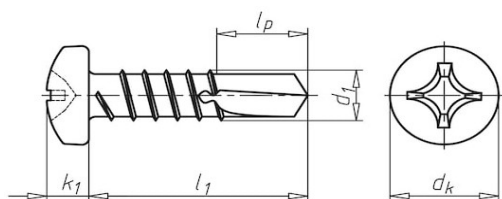

Grösse mm	Stk. / Pack
4.5 x 60	250
4.5 x 70	200
4.5 x 80	200
5 x 60	250
5 x 100	100
6 x 50	250
6 x 60	200
6 x 70	200
6 x 80	100
6 x 90	100
6 x 100	100
6 x 120	100
6 x 140	100
6 x 160	100

SBS Lochplatten
für Metall

Grösse mm Stk. / Pack

3.5 x 30	1000 Stk.
----------	-----------

SBS Blechschrauben

Grösse mm Stk. / Pack

3.9 x 9	1000 Stk.
---------	-----------

SBS Blechschrauben MWS

Grösse mm Stk. / Pack

4.2 x 14	1000 Stk.
----------	-----------

SBS Blechschrauben Teks MWD

Grösse mm Stk. / Pack

4.2 x 14	1000 Stk.
----------	-----------

SBS Bohrschraube 6-Kant

Grösse mm Stk. / Pack

4.2 x 16	500
4.8 x 16	500
4.8 x 19	500
6.3 x 22	500

SBS Bohrschraube Rundkopf

Grösse mm	Stk. / Pack
4.2 x 16	1000
4.8 x 16	100
4.8 x 19	100
4.8 x 19	1000
4.8 x 22	1000

SBS Topfix Holzgewinde

Grösse mm	Stk. / Pack
6 x 60	100
6 x 80	100
6 x 100	100
6 x 120	100

SBS 6-Kant

Grösse mm	Stk. / Pack
16 mm M6	100
20 mm M8	100
40 mm M6	100