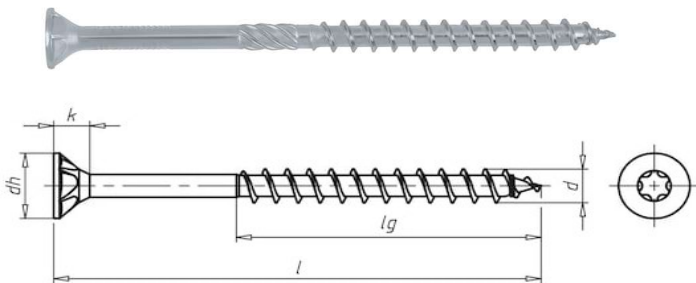

Länge mm	Stk. / Pack
25	1000
35	1000
45	1000

SBS gegurtet grob
für Holz

Länge mm	Stk. / Pack
25	1000
35	1000
45	1000

SBS gegurtet fein
für Metall

Länge mm	Stk. / Pack
25	1000
35	1000
45	1000

SBS Distanzschrauben

für Holz

Grösse mm

Stk. / Pack

Grösse mm	Stk. / Pack
6 x 60	100
6 x 80	100
6 x 100	100
6 x 120	100
6 x 130	100
6 x 145	100
6 x 160	100
6 x 180	100

SBS Spanplattenschrauben

für Holz

Grösse mm

Stk. / Pack

Grösse mm	Stk. / Pack
4.5 x 60	250
4.5 x 70	200
4.5 x 80	200
5 x 60	250
5 x 100	100
6 x 50	250
6 x 60	200
6 x 70	200
6 x 80	100
6 x 90	100
6 x 100	100
6 x 120	100
6 x 140	100
6 x 160	100

SBS Lochplatten
für Metall