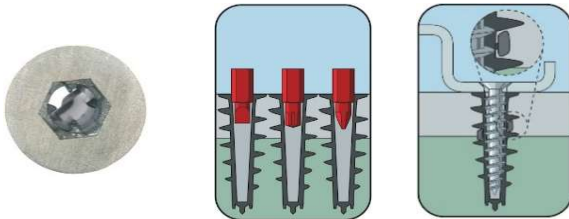

Dübel Isolier

Länge mm

Stk. / Pack

50	100

Dübel Gipskarton Typ K

Länge mm

Stk. / Pack

33	200

Grösse mm

Stk. / Pack

5/31	200
8/51	200
10/61	100