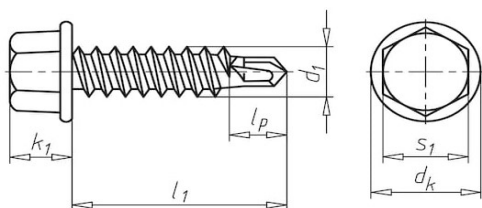

Grösse mm	Stk. / Pack
4.5 x 60	250
4.5 x 70	200
4.5 x 80	200
5 x 60	250
5 x 100	100
6 x 50	250
6 x 60	200
6 x 70	200
6 x 80	100
6 x 90	100
6 x 100	100
6 x 120	100
6 x 140	100
6 x 160	100

SBS Lochplatten
für Metall

Grösse mm Stk. / Pack

3.5 x 30	1000 Stk.
----------	-----------

SBS Blechschrauben

Grösse mm Stk. / Pack

3.9 x 9	1000 Stk.
---------	-----------

SBS Blechschrauben MWS

Grösse mm Stk. / Pack

4.2 x 14	1000 Stk.
----------	-----------

SBS Blechschrauben Teks MWD

Grösse mm Stk. / Pack

4.2 x 14	1000 Stk.
----------	-----------

SBS Bohrschraube 6-Kant

Grösse mm Stk. / Pack

4.2 x 16	500
4.8 x 16	500
4.8 x 19	500
6.3 x 22	500

SBS Bohrschraube Rundkopf

Grösse mm	Stk. / Pack
4.2 x 16	1000
4.8 x 16	100
4.8 x 19	100
4.8 x 19	1000
4.8 x 22	1000

SBS Topfix Holzgewinde

Grösse mm	Stk. / Pack
6 x 60	100
6 x 80	100
6 x 100	100
6 x 120	100

SBS 6-Kant

Grösse mm	Stk. / Pack
16 mm M6	100
20 mm M8	100
40 mm M6	100