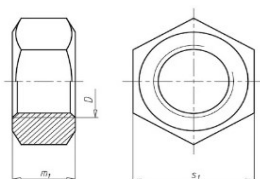

für Holz

Grösse mm

Stk. / Pack

Grösse mm	Stk. / Pack
6 x 60	100
6 x 80	100
6 x 100	100
6 x 120	100
6 x 130	100
6 x 145	100
6 x 160	100
6 x 180	100

SBS Spanplattenschrauben

für Holz

Grösse mm

Stk. / Pack

Grösse mm	Stk. / Pack
4.5 x 60	250
4.5 x 70	200
4.5 x 80	200
5 x 60	250
5 x 100	100
6 x 50	250
6 x 60	200
6 x 70	200
6 x 80	100
6 x 90	100
6 x 100	100
6 x 120	100
6 x 140	100
6 x 160	100

SBS Lochplatten
für Metall

SBS Blechschrauben Teks MWD

Grösse mm Stk. / Pack

4.2 x 14	1000 Stk.
----------	-----------

SBS Bohrschraube 6-Kant

Grösse mm Stk. / Pack

4.2 x 16	500
4.8 x 16	500
4.8 x 19	500
6.3 x 22	500

SBS Bohrschraube Rundkopf

Grösse mm	Stk. / Pack
4.2 x 16	1000
4.8 x 16	100
4.8 x 19	100
4.8 x 19	1000
4.8 x 22	1000

SBS Topfix Holzgewinde

Grösse mm	Stk. / Pack
6 x 60	100
6 x 80	100
6 x 100	100
6 x 120	100

SBS 6-Kant

Grösse mm	Stk. / Pack
16 mm M6	100
20 mm M8	100
40 mm M6	100