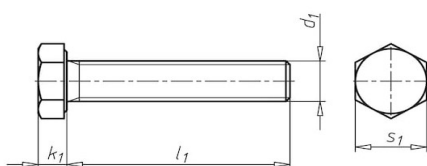

Grösse mm	Stk. / Pack
4.5 x 60	250
4.5 x 70	200
4.5 x 80	200
5 x 60	250
5 x 100	100
6 x 50	250
6 x 60	200
6 x 70	200
6 x 80	100
6 x 90	100
6 x 100	100
6 x 120	100
6 x 140	100
6 x 160	100

SBS Lochplatten
für Metall

Grösse mm Stk. / Pack

3.5 x 30	1000 Stk.
----------	-----------

SBS Blechschrauben

Grösse mm Stk. / Pack

3.9 x 9	1000 Stk.
---------	-----------

SBS Blechschrauben MWS

Grösse mm Stk. / Pack

4.2 x 14	1000 Stk.
----------	-----------

SBS Blechschrauben Teks MWD

Grösse mm Stk. / Pack

4.2 x 14	1000 Stk.
----------	-----------

SBS Bohrschraube 6-Kant

Grösse mm Stk. / Pack

4.2 x 16	500
4.8 x 16	500
4.8 x 19	500
6.3 x 22	500

SBS Bohrschraube Rundkopf

Grösse mm	Stk. / Pack
4.2 x 16	1000
4.8 x 16	100
4.8 x 19	100
4.8 x 19	1000
4.8 x 22	1000

SBS Topfix Holzgewinde

Grösse mm	Stk. / Pack
6 x 60	100
6 x 80	100
6 x 100	100
6 x 120	100

SBS 6-Kant

Grösse mm	Stk. / Pack
16 mm M6	100
20 mm M8	100
40 mm M6	100