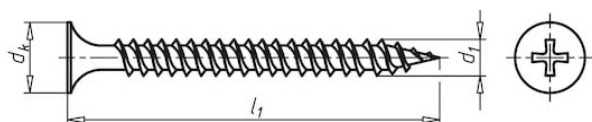

Länge mm	Stk. / Pack
25	1000
35	1000
45	1000

SBS gegurtet grob
für Holz

Länge mm	Stk. / Pack
25	1000
35	1000
45	1000

SBS gegurtet fein
für Metall

Länge mm	Stk. / Pack
25	1000
35	1000
45	1000

SBS Distanzschrauben

für Holz

Grösse mm

Stk. / Pack

Grösse mm	Stk. / Pack
6 x 60	100
6 x 80	100
6 x 100	100
6 x 120	100
6 x 130	100
6 x 145	100
6 x 160	100
6 x 180	100

SBS Spanplattenschrauben

für Holz

Grösse mm

Stk. / Pack

Grösse mm	Stk. / Pack
4.5 x 60	250
4.5 x 70	200
4.5 x 80	200
5 x 60	250
5 x 100	100
6 x 50	250
6 x 60	200
6 x 70	200
6 x 80	100
6 x 90	100
6 x 100	100
6 x 120	100
6 x 140	100
6 x 160	100

SBS Lochplatten
für Metall