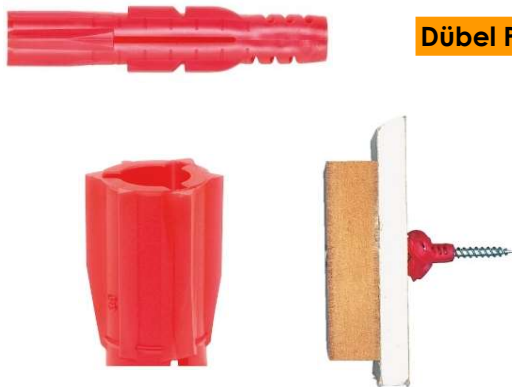

Dübel Plastik ZS

Grösse mm

Stk. / Pack

5/28	200
6/35	200
8/46	200
10/56	100