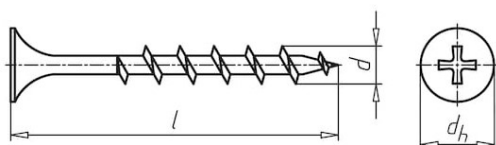

SBS Faserplatten LaPlura
gegurtet

Grösse mm	Stk. / Pack
3.9 x 35	1000
3.9 x 45	1000

SBS Faserplatten

Grösse mm	Stk. / Pack
3.9 x 30	1000
3.9 x 45	1000

SBS Gips-Gips

Grösse mm	Stk. / Pack
5.5 x 38	1000 Stk.

SBS Teks TK "Bohrspitze"

Grösse mm	Stk. / Pack
3.5 x 25	1000
3.5 x 35	1000
3.5 x 45	1000
3.5 x 55	1000

SBS grob TK
für Holz

Grösse mm	Stk. / Pack
3.9 x 25	1000
3.9 x 32	1000
3.9 x 42	1000
3.9 x 55	1000
4.2 x 70	500
4.8 x 90	500

SBS fein TK
für Metall

Grösse mm	Stk. / Pack
3.5 x 25	1000
3.5 x 35	1000
3.5 x 45	1000
3.9 x 55	1000
4.2 x 70	500
4.8 x 90	500

SBS Breitkopfschrauben
für Holz

Grösse mm	Stk. / Pack
4.3 x 42	1000

SBS gegurtet Teks "Bohrspitze"
für Metall

Länge mm	Stk. / Pack
25	1000
35	1000
45	1000

SBS gegurtet grob
für Holz

Länge mm	Stk. / Pack
25	1000
35	1000
45	1000

SBS gegurtet fein
für Metall

Länge mm	Stk. / Pack
25	1000
35	1000
45	1000

SBS Distanzschrauben