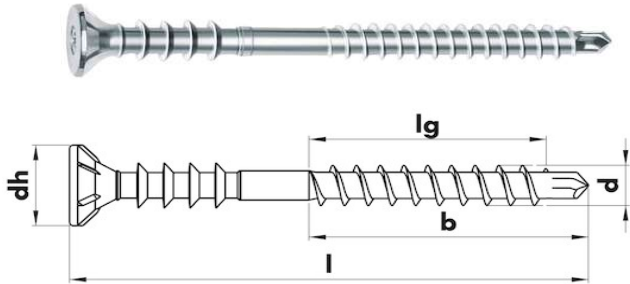

SBS fein TK
für Metall

Grösse mm	Stk. / Pack
3.5 x 25	1000
3.5 x 35	1000
3.5 x 45	1000
3.9 x 55	1000
4.2 x 70	500
4.8 x 90	500

SBS Breitkopfschrauben
für Holz

Grösse mm	Stk. / Pack
4.3 x 42	1000

SBS gegurtet Teks "Bohrspitze"
für Metall

Länge mm	Stk. / Pack
25	1000
35	1000
45	1000

SBS gegurtet grob
für Holz

Länge mm	Stk. / Pack
25	1000
35	1000
45	1000

SBS gegurtet fein
für Metall

Länge mm	Stk. / Pack
25	1000
35	1000
45	1000

SBS Distanzschrauben

für Holz

Grösse mm

Stk. / Pack

Grösse mm	Stk. / Pack
6 x 60	100
6 x 80	100
6 x 100	100
6 x 120	100
6 x 130	100
6 x 145	100
6 x 160	100
6 x 180	100

SBS Spanplattenschrauben

für Holz

Grösse mm

Stk. / Pack

Grösse mm	Stk. / Pack
4.5 x 60	250
4.5 x 70	200
4.5 x 80	200
5 x 60	250
5 x 100	100
6 x 50	250
6 x 60	200
6 x 70	200
6 x 80	100
6 x 90	100
6 x 100	100
6 x 120	100
6 x 140	100
6 x 160	100

SBS Lochplatten
für Metall