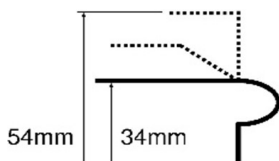

Justierbereich UK Rohdecke bis UK CD-Profil 34 bis 54 mm

Artikel Nr.	Stk. / Pack
237000001	100

54mm

34mm

**Kreuzverbinder f. CD**

Tragfähigkeit 400 N / 40 kg

Artikel Nr.	Stk. / Pack
239600000	100

**CD-Verbinder / Längsverbinder**