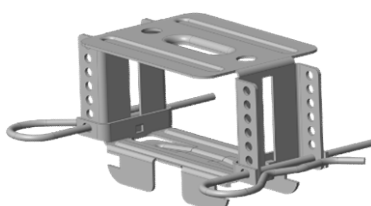

	Artikel Nr.	Stk. / Pack
<b>Direktabhänger-/befestigung</b>	235040000	100
Direktbefestigung zum Einschieben Tragfähigkeit 250 N / 25 kg Länge 75 mm		

	Artikel Nr.	Stk. / Pack
<b>Direktabhänger Klick-Fix</b>	235125777	100
Direktabhänger zum Aufklicken Tragfähigkeit 400 N / 40 kg -> mittige Befestigung Tragfähigkeit 250 N / 25 kg -> seitliche Befestigung		

	Artikel Nr.	Stk. / Pack
<b>Direktabh. Klick-Fix m. Gummi</b>	235125888	100
schallschutzgeprüft mit Gummielement 2-teilig Tragfähigkeit 400 N / 40 kg		

	Artikel Nr.	Stk. / Pack
<b>Direktabhänger justierbar</b>	236110000	50
Justierbar <b>60-110 mm</b> (UK Decke bis UK CD-Profil) Tragfähigkeit 400 N / 40 kg		