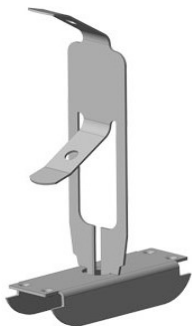

Länge 80 mm

Artikel Nr.	Stk. / Pack
239500000	100

**Niveau-Verbinder f. CD**

Artikel Nr.	Stk. / Pack
239700000	50

	Artikel Nr.	Stk. / Pack
<b>CD-Abhänger m. Spannfeder 6038</b>	239006038	100
Schnellabhänger mit Spannfeder Tragfähigkeit 400 N / 40 kg Länge 100 mm		