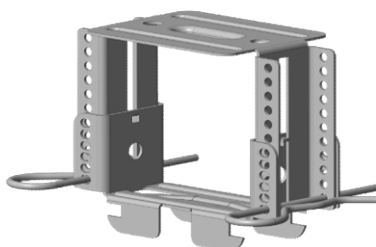

Schallschutzgeprüft mit Gummielement 2-teilig  
Tragfähigkeit 400 N / 40 kg  
Lieferung in gestreckter/nicht abgewinkelter Ausführung  
Länge 240 mm

	Artikel Nr.	Stk. / Pack
<b>Sicherungsstift</b>	76	100
Tragfähigkeit 400 N / 40 kg (in Abhängigkeit zum eingesetzten Abhängeunterteil) Länge 72 mm		

	Artikel Nr.	Stk. / Pack
<b>Direktabhänger-/befestigung</b>	235040000	100
Direktbefestigung zum Einschieben Tragfähigkeit 250 N / 25 kg Länge 75 mm		

	Artikel Nr.	Stk. / Pack
<b>Direktabhänger Klick-Fix</b>	235125777	100
Direktabhänger zum Aufklicken Tragfähigkeit 400 N / 40 kg -> mittige Befestigung Tragfähigkeit 250 N / 25 kg -> seitliche Befestigung		

	Artikel Nr.	Stk. / Pack
<b>Direktabh. Klick-Fix m. Gummi</b>	235125888	100
schallschutzgeprüft mit Gummielement 2-teilig Tragfähigkeit 400 N / 40 kg		

	Artikel Nr.	Stk. / Pack
<b>Direktabhänger justierbar</b>	236110000	50
Justierbar <b>60-110 mm</b> (UK Decke bis UK CD-Profil) Tragfähigkeit 400 N / 40 kg		