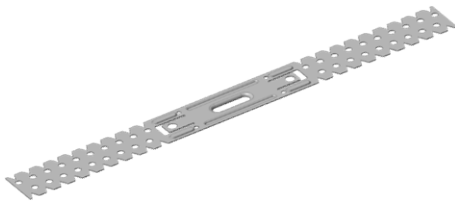

Direktabhänger gestreckt 125

Tragfähigkeit 400 N / 40 kg
Länge 125 mm

Artikel Nr.

Stk. / Pack

235125000

100