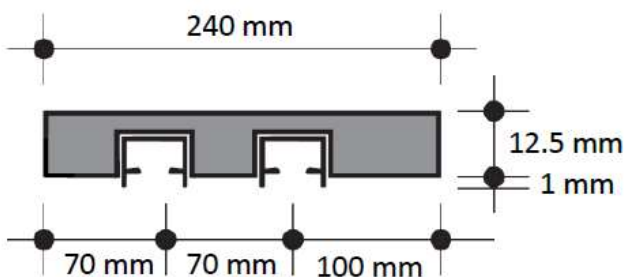

Kante	Dicke mm	Format mm	Stk. / Palette
Vorhangelement	SK	12.5	2000 x 240	100

Vorhangelement **2-Lauf** VS57 aus GKB 12.5 mm inkl. Abdeckband und Verbinder.