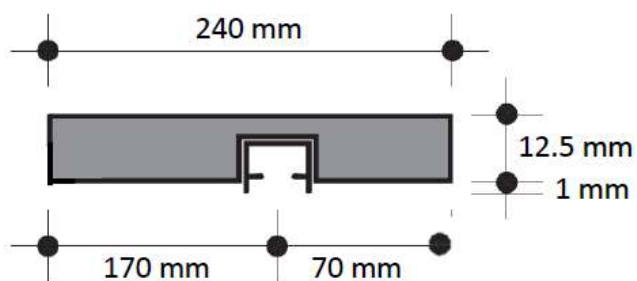

Kante	Dicke mm	Format mm	Stk. / Palette
Vorhangelement	SK	12.5	2000 x 240	100

Vorhangelement **1-Lauf** VS57 aus GKB 12.5 mm inkl. Abdeckband und Verbinder.