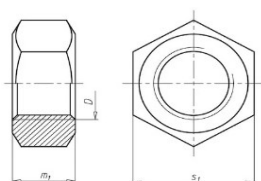

Grösse mm Stk. / Pack

3.5 x 30	1000 Stk.
----------	-----------

SBS Blechschrauben

Grösse mm Stk. / Pack

3.9 x 11	1000 Stk.
----------	-----------

SBS Blechschrauben MWS

Grösse mm Stk. / Pack

4.2 x 14	1000 Stk.
----------	-----------

SBS Blechschrauben Teks MWD

Grösse mm Stk. / Pack

4.2 x 14	1000 Stk.
----------	-----------

Grösse mm Stk. / Pack

SBS Bohrschraube 6-Kant

4.2 x 16	500
4.8 x 16	500
4.8 x 19	500
6.3 x 22	500

SBS Bohrschraube Rundkopf

Grösse mm	Stk. / Pack
4.2 x 16	1000
4.8 x 16	100
4.8 x 19	100
4.8 x 19	1000
4.8 x 22	1000

SBS Topfix Holzgewinde

Grösse mm	Stk. / Pack
6 x 60	100
6 x 80	100
6 x 100	100
6 x 120	100

SBS 6-Kant

Grösse mm	Stk. / Pack
16 mm M6	100
20 mm M8	100
40 mm M6	100

Muttern 6-Kant

Grösse mm	Stk. / Pack
M6	200
M8	100

Unterlagsscheiben

Grösse mm Stk. / Pack

Grösse mm	Stk. / Pack
M5	100
M6	100
M8	100

Kupplung/Distanzmuffen f. Gewindest.

Grösse mm Stk. / Pack

Grösse mm	Stk. / Pack
M6	50
M8	50