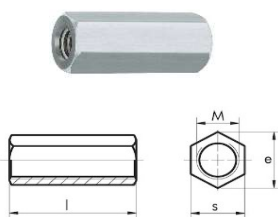

Grösse mm	Stk. / Pack
4.2 x 16	1000
4.8 x 16	100
4.8 x 19	100
4.8 x 19	1000
4.8 x 22	1000

SBS Topfix Holzgewinde

Grösse mm	Stk. / Pack
6 x 60	100
6 x 80	100
6 x 100	100
6 x 120	100

SBS 6-Kant

Grösse mm	Stk. / Pack
16 mm M6	100
20 mm M8	100
40 mm M6	100

Muttern 6-Kant

Grösse mm	Stk. / Pack
M6	200
M8	100

Unterlagsscheiben

Grösse mm Stk. / Pack

Grösse mm	Stk. / Pack
M5	100
M6	100
M8	100

Kupplung/Distanzmuffen f. Gewindest.

Grösse mm Stk. / Pack

Grösse mm	Stk. / Pack
M6	50
M8	50

Dübel Einschlag/Metall

Grösse mm Stk. / Pack

Grösse mm	Stk. / Pack
M6	100
M8	100

Einschlag-/Spreitzwerkzeug

Grösse mm Stk. / Pack

Grösse mm	Stk. / Pack
M6	1
M8	1

	Grösse mm	Stk. / Pack
SBS Aquapanel Maxi SN	39	500 Stk.

Die AQUAPANEL® Maxi Schraube SN wurde speziell für die Befestigung von AQUAPANEL® Cement Board auf Holz- und Metallunterkonstruktionen (Metalldicke von 0,6 bis 0,7 mm) entwickelt.

	Grösse mm	Stk. / Pack
SBS Aquapanel Maxi SB	39	250 Stk.