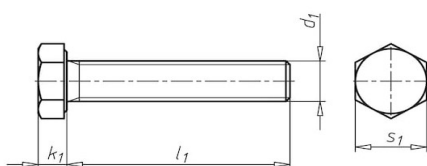

Grösse mm Stk. / Pack

3.5 x 30	1000 Stk.
----------	-----------

SBS Blechschrauben

Grösse mm Stk. / Pack

3.9 x 11	1000 Stk.
----------	-----------

SBS Blechschrauben MWS

Grösse mm Stk. / Pack

4.2 x 14	1000 Stk.
----------	-----------

SBS Blechschrauben Teks MWD

Grösse mm Stk. / Pack

4.2 x 14	1000 Stk.
----------	-----------

Grösse mm Stk. / Pack

SBS Bohrschraube 6-Kant

4.2 x 16	500
4.8 x 16	500
4.8 x 19	500
6.3 x 22	500

SBS Bohrschraube Rundkopf

Grösse mm	Stk. / Pack
4.2 x 16	1000
4.8 x 16	100
4.8 x 19	100
4.8 x 19	1000
4.8 x 22	1000

SBS Topfix Holzgewinde

Grösse mm	Stk. / Pack
6 x 60	100
6 x 80	100
6 x 100	100
6 x 120	100

SBS 6-Kant

Grösse mm	Stk. / Pack
16 mm M6	100
20 mm M8	100
40 mm M6	100