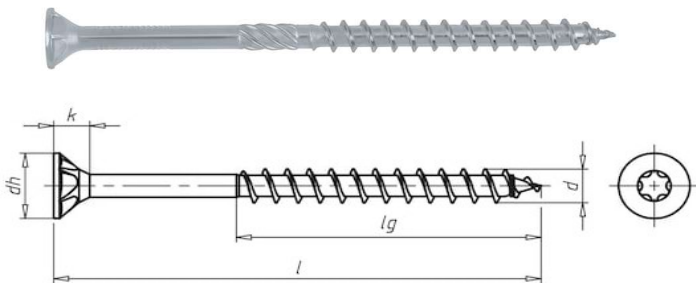

SBS gegurtet Teks "Bohrspitze"
für Metall

Länge mm	Stk. / Pack
25	1000
35	1000
45	1000

SBS gegurtet grob
für Holz

Länge mm	Stk. / Pack
25	1000
35	1000
45	1000

SBS gegurtet fein
für Metall

Länge mm	Stk. / Pack
25	1000
35	1000
45	1000

SBS Distanzschrauben

für Holz

Grösse mm

Stk. / Pack

6 x 60	100
6 x 80	100
6 x 100	100
6 x 120	100
6 x 130	100
6 x 145	100
6 x 160	100
6 x 180	100

SBS Spanplattenschrauben

für Holz

Grösse mm

Stk. / Pack

4.5 x 60	250
4.5 x 70	200
4.5 x 80	200
5 x 60	250
5 x 100	100
6 x 50	250
6 x 60	200
6 x 70	200
6 x 80	100
6 x 90	100
6 x 100	100
6 x 120	100
6 x 140	100
6 x 160	100

SBS Lochplatten
für Metall