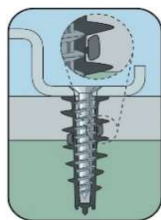

Grösse mm

Stk. / Pack

5/31

200

8/51

200

10/61

100