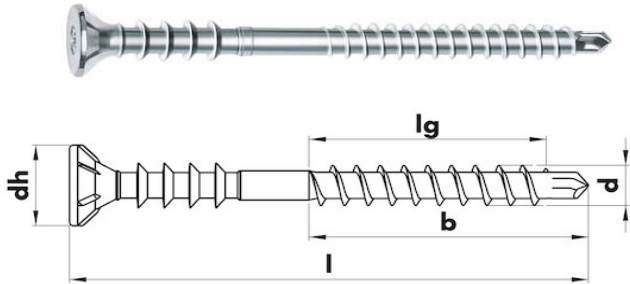

	Grösse mm	Stk. / Pack
SBS fein TK für Metall	3.5 x 25	1000
	3.5 x 35	1000
	3.5 x 45	1000
	3.9 x 55	1000
	4.2 x 70	500
	4.8 x 90	500

	Grösse mm	Stk. / Pack
SBS Breitkopfschrauben für Holz	4.3 x 42	1000

SBS gegurtet Teks "Bohrspitze"
für Metall

Länge mm	Stk. / Pack
25	1000
35	1000
45	1000

SBS gegurtet grob
für Holz

Länge mm	Stk. / Pack
25	1000
35	1000
45	1000

SBS gegurtet fein
für Metall

Länge mm	Stk. / Pack
25	1000
35	1000
45	1000

SBS Distanzschrauben

für Holz

Grösse mm

Stk. / Pack

6 x 60	100
6 x 80	100
6 x 100	100
6 x 120	100
6 x 130	100
6 x 145	100
6 x 160	100
6 x 180	100

SBS Spanplattenschrauben

für Holz

Grösse mm

Stk. / Pack

4.5 x 60	250
4.5 x 70	200
4.5 x 80	200
5 x 60	250
5 x 100	100
6 x 50	250
6 x 60	200
6 x 70	200
6 x 80	100
6 x 90	100
6 x 100	100
6 x 120	100
6 x 140	100
6 x 160	100

SBS Lochplatten
für Metall