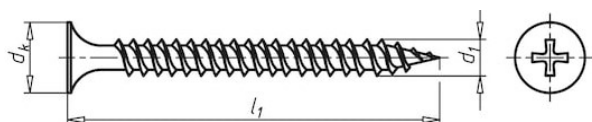

SBS gegurtet Teks "Bohrspitze"
für Metall

Länge mm	Stk. / Pack
25	1000
35	1000
45	1000

SBS gegurtet grob
für Holz

Länge mm	Stk. / Pack
25	1000
35	1000
45	1000

SBS gegurtet fein
für Metall

Länge mm	Stk. / Pack
25	1000
35	1000
45	1000

SBS Distanzschrauben

für Holz

Grösse mm

Stk. / Pack

6 x 60	100
6 x 80	100
6 x 100	100
6 x 120	100
6 x 130	100
6 x 145	100
6 x 160	100
6 x 180	100

SBS Spanplattenschrauben

für Holz

Grösse mm

Stk. / Pack

4.5 x 60	250
4.5 x 70	200
4.5 x 80	200
5 x 60	250
5 x 100	100
6 x 50	250
6 x 60	200
6 x 70	200
6 x 80	100
6 x 90	100
6 x 100	100
6 x 120	100
6 x 140	100
6 x 160	100

SBS Lochplatten
für Metall