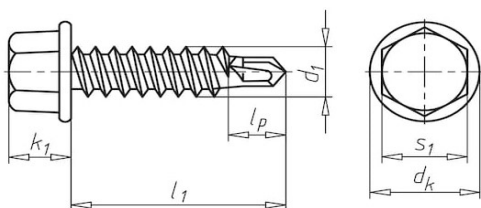

Stk. / Pack

4.5 x 60	250
4.5 x 70	200
4.5 x 80	200
5 x 60	250
5 x 100	100
6 x 50	250
6 x 60	200
6 x 70	200
6 x 80	100
6 x 90	100
6 x 100	100
6 x 120	100
6 x 140	100
6 x 160	100

SBS Lochplatten
für Metall

Grösse mm Stk. / Pack

3.5 x 30	1000 Stk.
----------	-----------

SBS Blechschrauben

Grösse mm Stk. / Pack

3.9 x 11	1000 Stk.
----------	-----------

SBS Blechschrauben MWS

Grösse mm Stk. / Pack

4.2 x 14	1000 Stk.
----------	-----------

SBS Blechschrauben Teks MWD

Grösse mm Stk. / Pack

4.2 x 14	1000 Stk.
----------	-----------

Grösse mm Stk. / Pack

SBS Bohrschraube 6-Kant

4.2 x 16	500
4.8 x 16	500
4.8 x 19	500
6.3 x 22	500

SBS Bohrschraube Rundkopf

Grösse mm	Stk. / Pack
4.2 x 16	1000
4.8 x 16	100
4.8 x 19	100
4.8 x 19	1000
4.8 x 22	1000

SBS Topfix Holzgewinde

Grösse mm	Stk. / Pack
6 x 60	100
6 x 80	100
6 x 100	100
6 x 120	100

SBS 6-Kant

Grösse mm	Stk. / Pack
16 mm M6	100
20 mm M8	100
40 mm M6	100