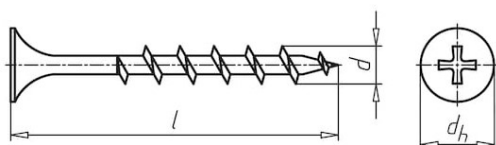

SBS Faserplatten LaPlura
gegurtet

Grösse mm	Stk. / Pack
3.9 x 35	1000
3.9 x 45	1000

SBS Faserplatten

Grösse mm	Stk. / Pack
3.9 x 30	1000
3.9 x 45	1000

SBS Gips-Gips

Grösse mm	Stk. / Pack
5.5 x 38	1000 Stk.

	Grösse mm	Stk. / Pack
SBS Teks TK "Bohrspitze"	3.5 x 25	1000
	3.5 x 35	1000
	3.5 x 45	1000
	3.5 x 55	1000

	Grösse mm	Stk. / Pack
SBS grob TK für Holz	3.9 x 25	1000
	3.9 x 32	1000
	3.9 x 42	1000
	3.9 x 55	1000
	4.2 x 70	500
	4.8 x 90	500

	Grösse mm	Stk. / Pack
SBS fein TK für Metall	3.5 x 25	1000
	3.5 x 35	1000
	3.5 x 45	1000
	3.9 x 55	1000
	4.2 x 70	500
	4.8 x 90	500

	Grösse mm	Stk. / Pack
SBS Breitkopfschrauben für Holz	4.3 x 42	1000

SBS gegurtet Teks "Bohrspitze"
für Metall

Länge mm	Stk. / Pack
25	1000
35	1000
45	1000

SBS gegurtet grob
für Holz

Länge mm	Stk. / Pack
25	1000
35	1000
45	1000

SBS gegurtet fein
für Metall

Länge mm	Stk. / Pack
25	1000
35	1000
45	1000