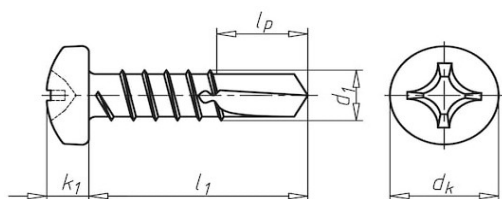

Grösse mm Stk. / Pack

3.5 x 30	1000 Stk.
----------	-----------

SBS Blechschrauben

Grösse mm Stk. / Pack

3.9 x 11	1000 Stk.
----------	-----------

SBS Blechschrauben MWS

Grösse mm Stk. / Pack

4.2 x 14	1000 Stk.
----------	-----------

SBS Blechschrauben Teks MWD

Grösse mm Stk. / Pack

4.2 x 14	1000 Stk.
----------	-----------

Grösse mm Stk. / Pack

SBS Bohrschraube 6-Kant

4.2 x 16	500
4.8 x 16	500
4.8 x 19	500
6.3 x 22	500

SBS Bohrschraube Rundkopf

Grösse mm	Stk. / Pack
4.2 x 16	1000
4.8 x 16	100
4.8 x 19	100
4.8 x 19	1000
4.8 x 22	1000

SBS Topfix Holzgewinde

Grösse mm	Stk. / Pack
6 x 60	100
6 x 80	100
6 x 100	100
6 x 120	100

SBS 6-Kant

Grösse mm	Stk. / Pack
16 mm M6	100
20 mm M8	100
40 mm M6	100