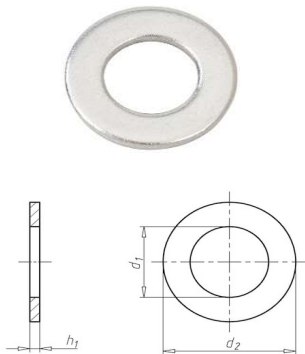

SBS Blechschrauben Teks MWD

Grösse mm Stk. / Pack

4.2 x 14	1000 Stk.
----------	-----------

Grösse mm Stk. / Pack

SBS Bohrschraube 6-Kant

4.2 x 16	500
4.8 x 16	500
4.8 x 19	500
6.3 x 22	500

SBS Bohrschraube Rundkopf

Grösse mm	Stk. / Pack
4.2 x 16	1000
4.8 x 16	100
4.8 x 19	100
4.8 x 19	1000
4.8 x 22	1000

SBS Topfix Holzgewinde

Grösse mm	Stk. / Pack
6 x 60	100
6 x 80	100
6 x 100	100
6 x 120	100

SBS 6-Kant

Grösse mm	Stk. / Pack
16 mm M6	100
20 mm M8	100
40 mm M6	100

Muttern 6-Kant

Grösse mm	Stk. / Pack
M6	200
M8	100

Unterlagsscheiben

Grösse mm Stk. / Pack

Grösse mm	Stk. / Pack
M5	100
M6	100
M8	100

Kupplung/Distanzmuffen f. Gewindest.

Grösse mm Stk. / Pack

Grösse mm	Stk. / Pack
M6	50
M8	50

Dübel Einschlag/Metall

Grösse mm Stk. / Pack

Grösse mm	Stk. / Pack
M6	100
M8	100

Einschlag-/Spreitzwerkzeug

Grösse mm Stk. / Pack

Grösse mm	Stk. / Pack
M6	1
M8	1

	Grösse mm	Stk. / Pack
SBS Aquapanel Maxi SN	39	500 Stk.