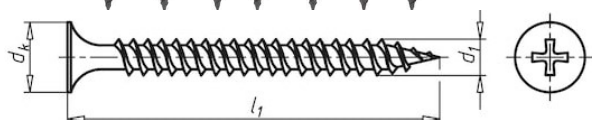

pces / paq.

25	1000
35	1000
45	1000

Vis rapide pour métal

sur bande pour visseuse auto-
matique

Dimension mm

pces / paq.

25	1000
35	1000
45	1000

VIS - FIXATION
Vis d'écartement pour bois
 auto-perceuse de réglage à distance

Dimension mm pces / paq.

6 x 60	100
6 x 80	100
6 x 100	100
6 x 120	100
6 x 130	100
6 x 145	100
6 x 160	100
6 x 180	100

Vis pour panneau d'aggloméré
 pour bois

Dimension mm pces / paq.

4.5 x 60	250
4.5 x 70	200
4.5 x 80	200
5 x 60	250
5 x 100	100
6 x 50	250
6 x 60	200
6 x 70	200
6 x 80	100
6 x 90	100
6 x 100	100
6 x 120	100
6 x 140	100
6 x 160	100