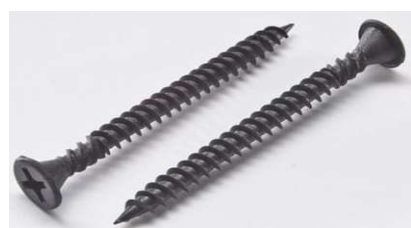

Vis rapide LaHydro C3
pour plaque LaHydro
Protection contre la corrosion C3

Dimension mm	pces / paq.
3.9 x 35	1000
3.9 x 45	1000

Vis rapide LaPlura
pour plaque LaPlura
plaque de fibre de plâtre

Dimension mm	pces / paq.
3.9 x 25	1000
3.9 x 35	1000
3.9 x 45	1000

Vis rapide LaPlura
pour plaque LaPlura
plaque de fibre de plâtre,
sur bande pour visseuse auto-
matique

Dimension mm	pces / paq.
3.9 x 35	1000
3.9 x 45	1000

Vis rapid pour panneaux de fibres

Dimension mm	pces / paq.
3.9 x 30	1000
3.9 x 45	1000