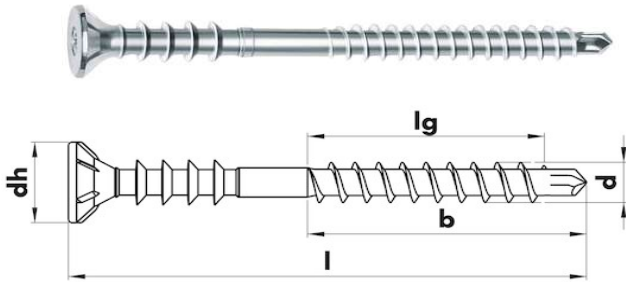

pces / paq.

25	1000
35	1000
45	1000

Vis rapide pour métal

sur bande pour visseuse auto-
matique

Dimension mm

pces / paq.

25	1000
35	1000
45	1000

VIS - FIXATION
Vis d'écartement pour bois
 auto-perceuse de réglage à distance

Dimension mm pces / paq.

6 x 60	100
6 x 80	100
6 x 100	100
6 x 120	100
6 x 130	100
6 x 145	100
6 x 160	100
6 x 180	100

Vis pour panneau d'aggloméré
 pour bois

Dimension mm pces / paq.

4.5 x 60	250
4.5 x 70	200
4.5 x 80	200
5 x 60	250
5 x 100	100
6 x 50	250
6 x 60	200
6 x 70	200
6 x 80	100
6 x 90	100
6 x 100	100
6 x 120	100
6 x 140	100
6 x 160	100