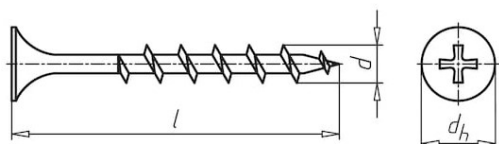

Vis rapide pour métal TK

Dimension mm	pces / paq.
3.5 x 25	1000
3.5 x 35	1000
3.5 x 45	1000
3.9 x 55	1000
4.2 x 70	500
4.8 x 90	500

Vis rapide à tête plate
pour bois, Typ 560

Dimension mm	pces / paq.
4.3 x 42	1000

Vis auto-percantes Tek

pour métal, sur bande pour
visseuse automatique

Dimension mm

pces / paq.

25	1000
35	1000
45	1000

Vis rapide pour bois

sur bande pour visseuse auto-
matique

Dimension mm

pces / paq.

25	1000
35	1000
45	1000

Vis rapide pour métal

sur bande pour visseuse auto-
matique

Dimension mm

pces / paq.

25	1000
35	1000
45	1000

VIS - FIXATION
Vis d'écartement pour bois
 auto-perceuse de réglage à distance