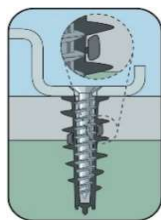

Cheville d'isolation

Dimension mm pces / paq.

50	100
----	-----

**Cheville paroi creuse W-GS
Type K**

Dimension mm pces / paq.

33	200
----	-----

**Cheville en plastique ZS
sans collerette**

Dimension mm pces / paq.