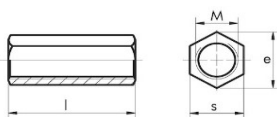

Ecrou à 6-pans

Dimension

pces / paq.

M6	200
M8	100

Rondelle

Dimension pces / paq.

Dimension	pces / paq.
M5	100
M6	100
M8	100

Ecarteur/raccord p. tige filetées