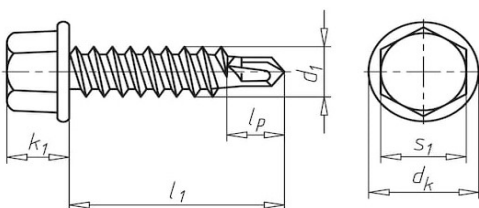

4.2 x 16

500

4.8 x 16

500

4.8 x 19

500

6.3 x 22

500

VIS - FIXATION
Vis auto-perçantes

 tête cylindrique bombée avec
empreinte cruciforme

Dimension mm

pces / paq.

4.2 x 16	1000
4.8 x 16	100
4.8 x 19	100
4.8 x 19	1000
4.8 x 22	1000

Vis Topfix avec fil de bois

Dimension mm

pces / paq.

6 x 60	100
6 x 80	100
6 x 100	100
6 x 120	100

Vis à 6-pans

avec filetage total

Dimension

pces / paq.

16 mm M6	100
20 mm M8	100
40 mm M6	100