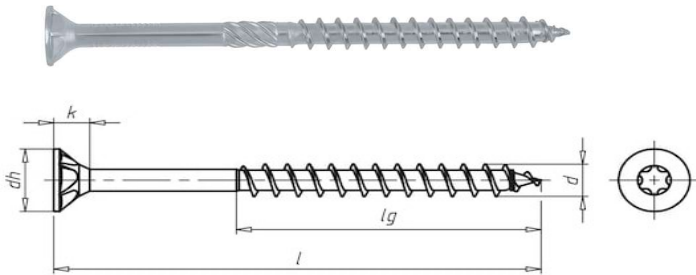

Vis pour panneau d'aggloméré
pour bois

Dimension mm   pces / paq.

4.5 x 60	250
4.5 x 70	200
4.5 x 80	200
5 x 60	250
5 x 100	100
6 x 50	250
6 x 60	200
6 x 70	200
6 x 80	100
6 x 90	100
6 x 100	100
6 x 120	100
6 x 140	100
6 x 160	100