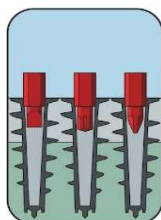

Cheville d'isolation

Dimension mm pces / paq.

50	100
----	-----

**Cheville paroi creuse W-GS
Type K**

Dimension mm pces / paq.

33	200
----	-----

**Cheville en plastique ZS
sans collerette**

Dimension mm pces / paq.