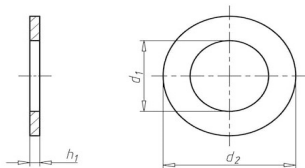

Dimension mm

pces / paq.

6 x 60	100
6 x 80	100
6 x 100	100
6 x 120	100

Vis à 6-pans

avec filetage total

Dimension

pces / paq.

16 mm M6	100
20 mm M8	100
40 mm M6	100

Ecrou à 6-pans

Dimension

pces / paq.

M6	200
M8	100

Rondelle

Dimension pces / paq.

Dimension	pces / paq.
M5	100
M6	100
M8	100

Ecarteur/raccord p. tige filetées