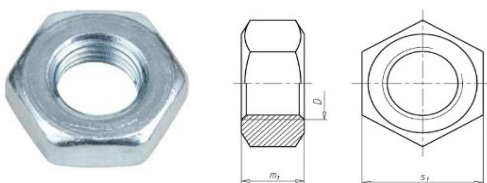

Dimension mm

pces / paq.

6 x 60	100
6 x 80	100
6 x 100	100
6 x 120	100

Vis à 6-pans

avec filetage total

Dimension

pces / paq.

16 mm M6	100
20 mm M8	100
40 mm M6	100

Ecrou à 6-pans

Dimension

pces / paq.

M6	200
M8	100

Rondelle

Dimension pces / paq.

Dimension	pces / paq.
M5	100
M6	100
M8	100

Ecarteur/raccord p. tige filetées