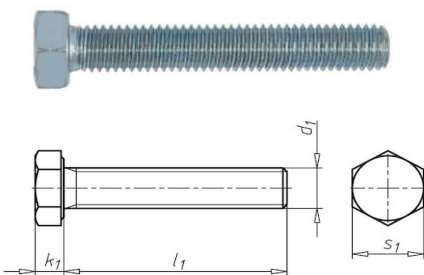

Vis à 6-pans

avec filetage total

Dimension

pces / paq.

16 mm M6	100
20 mm M8	100
40 mm M6	100