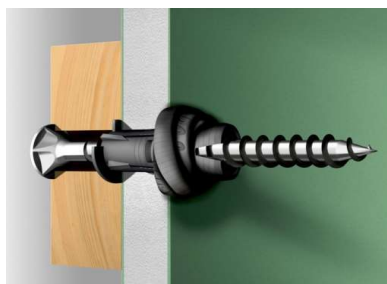

Cheville d'isolation

Dimension mm   pces / paq.

50	100

Dimension mm   pces / paq.

33	200

Dimension mm   pces / paq.

5/31	200
8/51	200
10/61	100

Cheville en plastique W-ZX ZS

Dimension mm   pces / paq.

5/28	200
6/35	200
8/46	200
10/56	100