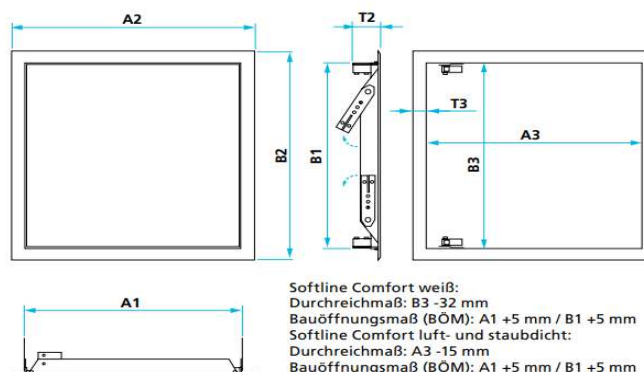

Alumatic trappe de visite, avec plaque de plâtre H2/GKBI (hydrofuge) intégrée **12.5 mm**

Dim. nom. A x B (V)	Dim. install. A1 x B1	Dim. extér. A2 x B2	Dim. pass A3 x B3	Dim. T1	T2
200 x 200	197 x 197	238 x 238	187 x 187	13	41
300 x 300	297 x 297	338 x 338	287 x 287	13	41
400 x 400	397 x 397	438 x 438	387 x 387	13	41
500 x 500	497 x 497	538 x 538	487 x 487	13	41
600 x 600	597 x 597	638 x 638	587 x 587	13	41

Alumatic trappe de visite, avec plaque de plâtre H2/GKBI (hydrofuge) intégrée **25 mm**

Dim. nom. A x B (V)	Dim. install. A1 x B1	Dim. extér. A2 x B2	Dim. pass A3 x B3	Dim. T1	T2
200 x 200	197 x 197	238 x 238	187 x 187	26	41
300 x 300	297 x 297	338 x 338	287 x 287	26	41
400 x 400	397 x 397	438 x 438	387 x 387	26	41
500 x 500	497 x 497	538 x 538	487 x 487	26	41
600 x 600	597 x 597	638 x 638	587 x 587	26	41

Softline Comfort trappe de visite, tôle blanc RAL 9016

Dim. nom. A x B (V)	Dim. install. A1 x B1	Dim. extér. A2 x B2	Dim. pass A3 x B3	Dim. T1	T2
150 x 150	150 x 150	185 x 185	145 x 145	38	20
200 x 200	200 x 200	235 x 235	195 x 195	38	20
250 x 250	250 x 250	285 x 285	245 x 245	38	20
300 x 300	300 x 300	335 x 335	295 x 295	38	20
400 x 400	400 x 400	435 x 435	395 x 395	38	20
500 x 500	494 x 494	538 x 538	468 x 468	38	25
600 x 600	594 x 594	638 x 638	568 x 568	38	25

Soffline trappe de visite, tôle blanc RAL 9016,
cadre en quatre parties

Dim. nom. A x B (V)	Dim. install. A1 x B1	Dim. extér. A2 x B2	Dim. pass A3 x B3	Dim. T1	T2
300 x 400	294 x 394	338 x 438	268 x 368	21	25
300 x 500	294 x 494	338 x 538	268 x 468	21	25
400 x 600	394 x 594	438 x 638	368 x 568	21	25
500 x 500	494 x 494	538 x 538	468 x 468	21	25
600 x 600	594 x 594	638 x 638	568 x 568	21	25