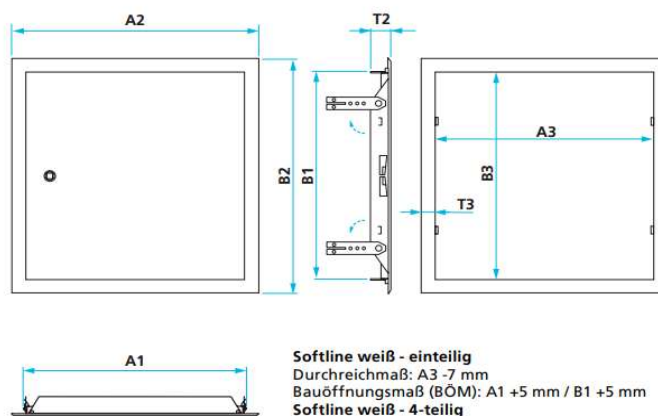

Alumatic trappe de visite, avec plaque de plâtre H2/GKBI (hydrofuge) intégrée **12.5 mm**

Dim. nom. A x B (V)	Dim. install. A1 x B1	Dim. extér. A2 x B2	Dim. pass A3 x B3	Dim. T1	T2
200 x 200	197 x 197	238 x 238	187 x 187	13	41
300 x 300	297 x 297	338 x 338	287 x 287	13	41
400 x 400	397 x 397	438 x 438	387 x 387	13	41
500 x 500	497 x 497	538 x 538	487 x 487	13	41
600 x 600	597 x 597	638 x 638	587 x 587	13	41

Alumatic trappe de visite, avec plaque de plâtre H2/GKBI (hydrofuge) intégrée **25 mm**

Dim. nom. A x B (V)	Dim. install. A1 x B1	Dim. extér. A2 x B2	Dim. pass A3 x B3	Dim. T1	T2
200 x 200	197 x 197	238 x 238	187 x 187	26	41
300 x 300	297 x 297	338 x 338	287 x 287	26	41
400 x 400	397 x 397	438 x 438	387 x 387	26	41
500 x 500	497 x 497	538 x 538	487 x 487	26	41
600 x 600	597 x 597	638 x 638	587 x 587	26	41

Softline Comfort trappe de visite, tôle blanc RAL 9016

Dim. nom. A x B (V)	Dim. install. A1 x B1	Dim. extér. A2 x B2	Dim. pass A3 x B3	Dim. T1	T2
150 x 150	150 x 150	185 x 185	145 x 145	38	20
200 x 200	200 x 200	235 x 235	195 x 195	38	20
250 x 250	250 x 250	285 x 285	245 x 245	38	20
300 x 300	300 x 300	335 x 335	295 x 295	38	20
400 x 400	400 x 400	435 x 435	395 x 395	38	20
500 x 500	494 x 494	538 x 538	468 x 468	38	25
600 x 600	594 x 594	638 x 638	568 x 568	38	25

Soffline trappe de visite, tôle blanc RAL 9016,
cadre en quatre parties

Dim. nom. A x B (V)	Dim. install. A1 x B1	Dim. extér. A2 x B2	Dim. pass A3 x B3	Dim. T1	T2
300 x 400	294 x 394	338 x 438	268 x 368	21	25
300 x 500	294 x 494	338 x 538	268 x 468	21	25
400 x 600	394 x 594	438 x 638	368 x 568	21	25
500 x 500	494 x 494	538 x 538	468 x 468	21	25
600 x 600	594 x 594	638 x 638	568 x 568	21	25