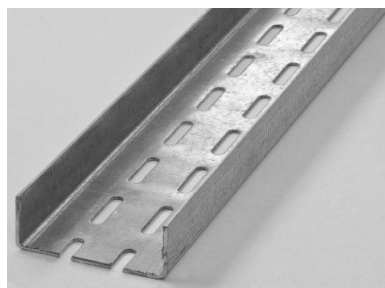

	Longueur mm	pcs / paq.	pcs / grand-paq.
Profilé flex UW 50	3000	8	x
Profilé flex UW 75	3000	8	x
Profilé flex UW 100	3000	8	x

	Longueur mm	pcs / paq.	pcs / grand-paq.
Profilé de bord UW	3000	16	448

	Longueur mm	pcs / paq.	pcs / grand-paq.
Profilé de bord UW	3000	16	320

avec côtes irrégulières

Profilé de portes 50 UA
avec trous oblongs

Longueur mm	pces / paq.	pces / grand-paq.
2500	6	90
2750	6	90
3000	6	90
3250	6	90
3500	6	90
3750	6	90
4000	6	90
4500	6	90
5000	6	90
6000	6	90